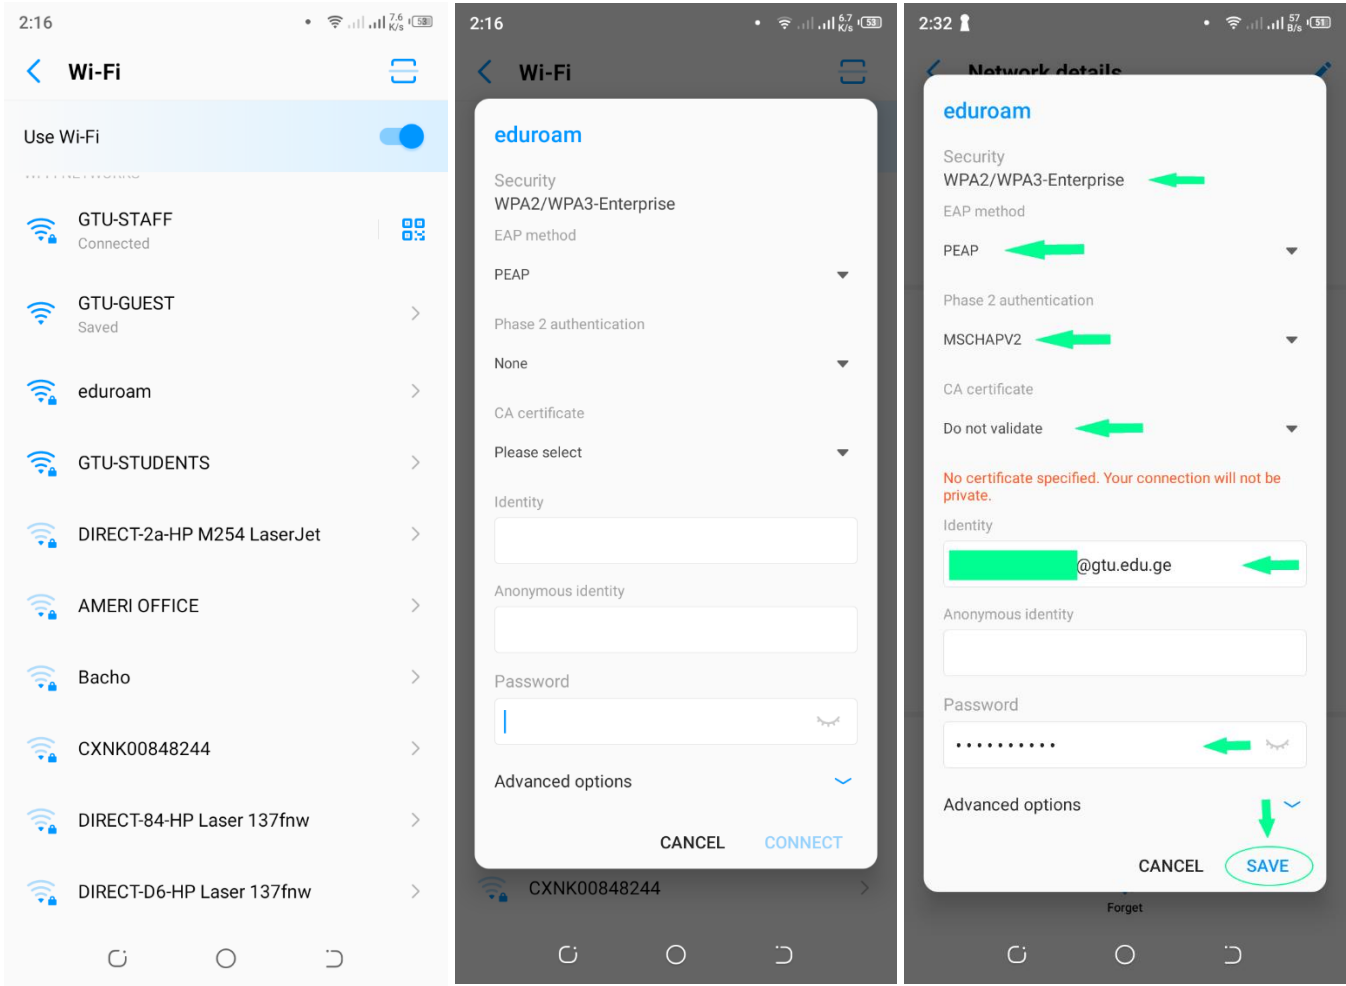

EDUROAM-ით სარგებლობის ინსტრუქცია ANDROID ოპერაციული სისტემებისთვის

1. ანდროიდ მოწყობილობით eduroam WiFi-ზე დასაკავშირებლად საჭიროა დავაჭიროთ ქსელის სახელწოდებას.
2. შვიტანთ მოწამება ქვემოთ მოცემული სურათის მიხედვით და დავაჭიროთ დაკავშირებას

3. მონყობილობა მიუწრთდება WiFi-ს და თქვენ შეძლებთ ქსელით სარგებლობას